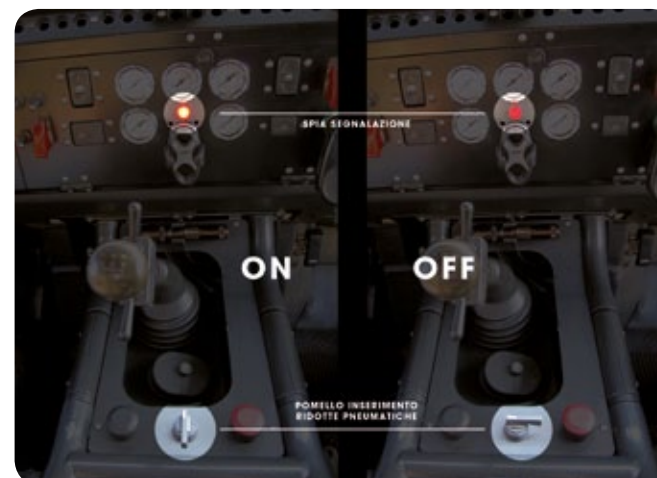

CORSETTI PROPONE IL KIT AZIONAMENTO PNEUMATICO RIDOTTE E BLOCCO DIFFERENZIALE CENTRALE PLUS

Ecco le principali caratteristiche di questo kit:

- Elimina tutti i leveraggi soggetti ad usura.
- Semplifica ed assicura l'inserimento del blocco e/o delle marce ridotte con un innesto rapido e preciso fuggendo ogni possibilità di falsi inserimenti.
- Sistema azionabile tramite un comando (attuatore) in cabina.
- Kit disponibile per tutti i riduttori Land Rover. Permette l'inserimento del blocco centrale anche ai modelli sprovvisti di leva di azionamento (vedi alcuni modelli di Discovery II).
- Facile montaggio, non richiede interventi di manutenzione e garantisce grande affidabilità testata a lungo durante i test estremi.
- Esclusiva COR4

CORSETTI ENGINEERING - Tel. 02-91533834 - www.davidecorsetti.com

LE NOVITÀ FIRMATE TRACTION 4X4

Frigorifero/ Freezer portatile con compressore interno, capacità 45 litri, alimentazione 12/24 V, pannello digitale con indicatore temperatura, temperatura regolabile con termostato digitale da +20°C fino a -18°C. Fornito con cestello interno, bassi assorbimenti, auto spegnimento in presenza di basso voltaggio.

Dimensioni: 686x483x470.

Alimentatore 220 Volt (omaggio).

In offerta a 480 euro Iva inclusa.